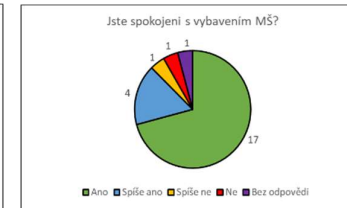

## Vyhodnocení dotazníku spokojenosti v Mateřské škole Chuderov, Leden 2022

	Ano	Spíše ano	Spíše ne	Ne	Bez odpovědi
Chodí Vaše dítě do MŠ rádo?	19	4	0	0	0
Jste spokojeni s výchovně vzdělávací prací učitelů?	20	0	1	0	2
Je dostačující spolupráce mezi Vámi a p. učitelkami a informovanost o chování a úrovni schopností dítěte?	19	1	1	2	0
Čtete pravidelně nástěnky?	19	3	1	0	0
Jste spokojeni s vedením školy?	20	0	0	3	0
Vyhovuje Vám skladba jídelníčku?	17	5	2	0	0
Je dostačující a rozmanitý počet kulturních akcí, projektových dnů a informovanost o nich?	19	1	1	1	1
Jste spokojeni s úklidem?	20	2	1	0	0
Jste spokojeni s vybavením MŠ?	17	4	1	1	1
Jste spokojeni s údržbou zahrady?	19	1	1	1	1
Je pro vás dostačující provoz MŠ?	21	1	0	0	1
Máte zájem podílet se na chodu školky?	19	0	0	2	2
<b>Celková spokojenost ze všech odpovědí</b>	<b>229</b>	<b>22</b>	<b>9</b>	<b>10</b>	<b>8</b>