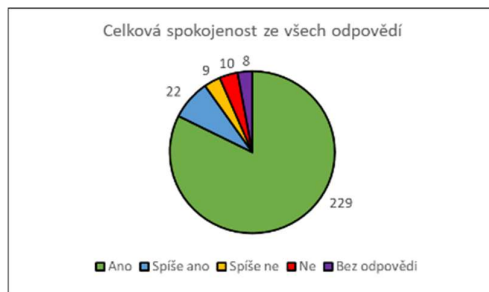

## Vyhodnocení dotazníku spokojenosti v Mateřské škole Chuderov, Leden 2022

	Ano	Spíše ano	Spíše ne	Ne	Bez odpovědi
Chodí Vaše dítě do MŠ rádo?	19	4	0	0	0
Jste spokojeni s výchovně vzdělávací prací učitelů?	20	0	1	0	2
Je dostačující spolupráce mezi Vámi a p. učitelkami a informovanost o chování a úrovni schopností dítěte?	19	1	1	2	0
Čtete pravidelně nástěnky?	19	3	1	0	0
Jste spokojeni s vedením školy?	20	0	0	3	0
Vyhovuje Vám skladba jídelníčku?	17	5	2	0	0
Je dostačující a rozmanitý počet kulturních akcí, projektových dnů a informovanost o nich?	19	1	1	1	1
Jste spokojeni s úklidem?	20	2	1	0	0
Jste spokojeni s vybavením MŠ?	17	4	1	1	1
Jste spokojeni s údržbou zahrady?	19	1	1	1	1
Je pro vás dostačující provoz MŠ?	21	1	0	0	1
Máte zájem podílet se na chodu školky?	19	0	0	2	2
<b>Celková spokojenost ze všech odpovědí</b>	<b>229</b>	<b>22</b>	<b>9</b>	<b>10</b>	<b>8</b>

Počet rozdaných dotazníků: 26

Počet navracených dotazníků: 23

Počet dotazníků s převažujícím pozitivním hodnocením (Ano, Spíše ano): 20

Počet dotazníků s převažujícím negativním hodnocením (Spíše ne, Ne): 3