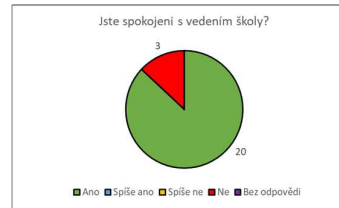

## Vyhodnocení dotazníku spokojenosti v Mateřské škole Chuderov, Leden 2022

	Ano	Spíše ano	Spíše ne	Ne	Bez odpovědi
Chodí Vaše dítě do MŠ rádo?	19	4	0	0	0
Jste spokojeni s výchovně vzdělávací prací učitelů?	20	0	1	0	2
Je dostačující spolupráce mezi Vámi a p. učitelkami a informovanost o chování a úrovni schopností dítěte?	19	1	1	2	0
Čtete pravidelně nástěnky?	19	3	1	0	0
Jste spokojeni s vedením školy?	20	0	0	3	0
Vyhovuje Vám skladba jídelníčku?	17	5	2	0	0
Je dostačující a rozmanitý počet kulturních akcí, projektových dnů a informovanost o nich?	19	1	1	1	1
Jste spokojeni s úklidem?	20	2	1	0	0
Jste spokojeni s vybavením MŠ?	17	4	1	1	1
Jste spokojeni s údržbou zahrady?	19	1	1	1	1
Je pro vás dostačující provoz MŠ?	21	1	0	0	1
Máte zájem podílet se na chodu školky?	19	0	0	2	2
<b>Celková spokojenost ze všech odpovědí</b>	<b>229</b>	<b>22</b>	<b>9</b>	<b>10</b>	<b>8</b>