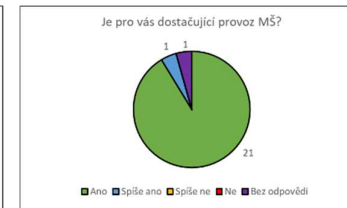

## Vyhodnocení dotazníku spokojenosti v Mateřské škole Chuderov, Leden 2022

	Ano	Spíše ano	Spíše ne	Ne	Bez odpovědi
Chodí Vaše dítě do MŠ rádo?	19	4	0	0	0
Jste spokojeni s výchovně vzdělávací prací učitelů?	20	0	1	0	2
Je dostačující spolupráce mezi Vámi a p. učitelkami a informovanost o chování a úrovni schopností dítěte?	19	1	1	2	0
Čtete pravidelně nástěnky?	19	3	1	0	0
Jste spokojeni s vedením školy?	20	0	0	3	0
Vyhovuje Vám skladba jídelníčku?	17	5	2	0	0
Je dostačující a rozmanitý počet kulturních akcí, projektových dnů a informovanost o nich?	19	1	1	1	1
Jste spokojeni s úklidem?	20	2	1	0	0
Jste spokojeni s vybavením MŠ?	17	4	1	1	1
Jste spokojeni s údržbou zahrady?	19	1	1	1	1
Je pro vás dostačující provoz MŠ?	21	1	0	0	1
Máte zájem podílet se na chodu školky?	19	0	0	2	2
<b>Celková spokojenost ze všech odpovědí</b>	<b>229</b>	<b>22</b>	<b>9</b>	<b>10</b>	<b>8</b>