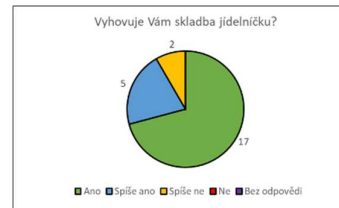

## Vyhodnocení dotazníku spokojenosti v Mateřské škole Chuderov, Leden 2022

	Ano	Spíše ano	Spíše ne	Ne	Bez odpovědi
Chodí Vaše dítě do MŠ rádo?	19	4	0	0	0
Jste spokojeni s výchovně vzdělávací prací učitelů?	20	0	1	0	2
Je dostačující spolupráce mezi Vámi a p. učitelkami a informovanost o chování a úrovni schopností dítěte?	19	1	1	2	0
Čtete pravidelně nástěnky?	19	3	1	0	0
Jste spokojeni s vedením školy?	20	0	0	3	0
Vyhovuje Vám skladba jídelníčku?	17	5	2	0	0
Je dostačující a rozmanitý počet kulturních akcí, projektových dnů a informovanost o nich?	19	1	1	1	1
Jste spokojeni s úklidem?	20	2	1	0	0
Jste spokojeni s vybavením MŠ?	17	4	1	1	1
Jste spokojeni s údržbou zahrady?	19	1	1	1	1
Je pro vás dostačující provoz MŠ?	21	1	0	0	1
Máte zájem podílet se na chodu školky?	19	0	0	2	2
<b>Celková spokojenost ze všech odpovědí</b>	<b>229</b>	<b>22</b>	<b>9</b>	<b>10</b>	<b>8</b>