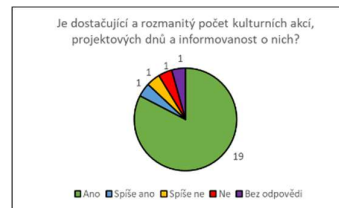

## Vyhodnocení dotazníku spokojenosti v Mateřské škole Chuderov, Leden 2022

	Ano	Spíše ano	Spíše ne	Ne	Bez odpovědi
Chodí Vaše dítě do MŠ rádo?	19	4	0	0	0
Jste spokojeni s výchovně vzdělávací prací učitelů?	20	0	1	0	2
Je dostačující spolupráce mezi Vámi a p. učitelkami a informovanost o chování a úrovni schopností dítěte?	19	1	1	2	0
Čtete pravidelně nástěnky?	19	3	1	0	0
Jste spokojeni s vedením školy?	20	0	0	3	0
Vyhovuje Vám skladba jídelníčku?	17	5	2	0	0
Je dostačující a rozmanitý počet kulturních akcí, projektových dnů a informovanost o nich?	19	1	1	1	1
Jste spokojeni s úklidem?	20	2	1	0	0
Jste spokojeni s vybavením MŠ?	17	4	1	1	1
Jste spokojeni s údržbou zahrady?	19	1	1	1	1
Je pro vás dostačující provoz MŠ?	21	1	0	0	1
Máte zájem podílet se na chodu školky?	19	0	0	2	2
<b>Celková spokojenost ze všech odpovědí</b>	<b>229</b>	<b>22</b>	<b>9</b>	<b>10</b>	<b>8</b>