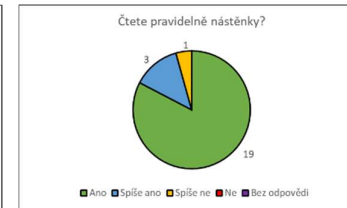

## Vyhodnocení dotazníku spokojenosti v Mateřské škole Chuderov, Leden 2022

	Ano	Spíše ano	Spíše ne	Ne	Bez odpovědi
Chodí Vaše dítě do MŠ rádo?	19	4	0	0	0
Jste spokojeni s výchovně vzdělávací prací učitelů?	20	0	1	0	2
Je dostačující spolupráce mezi Vámi a p. učitelkami a informovanost o chování a úrovni schopností dítěte?	19	1	1	2	0
Čtete pravidelně nástěnky?	19	3	1	0	0
Jste spokojeni s vedením školy?	20	0	0	3	0
Vyhovuje Vám skladba jídelníčku?	17	5	2	0	0
Je dostačující a rozmanitý počet kulturních akcí, projektových dnů a informovanost o nich?	19	1	1	1	1
Jste spokojeni s úklidem?	20	2	1	0	0
Jste spokojeni s vybavením MŠ?	17	4	1	1	1
Jste spokojeni s údržbou zahrady?	19	1	1	1	1
Je pro vás dostačující provoz MŠ?	21	1	0	0	1
Máte zájem podílet se na chodu školky?	19	0	0	2	2
<b>Celková spokojenost ze všech odpovědí</b>	<b>229</b>	<b>22</b>	<b>9</b>	<b>10</b>	<b>8</b>