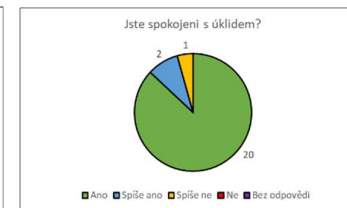

## Vyhodnocení dotazníku spokojenosti v Mateřské škole Chuderov, Leden 2022

	Ano	Spíše ano	Spíše ne	Ne	Bez odpovědi
Chodí Vaše dítě do MŠ rádo?	19	4	0	0	0
Jste spokojeni s výchovně vzdělávací prací učitelů?	20	0	1	0	2
Je dostačující spolupráce mezi Vámi a p. učitelkami a informovanost o chování a úrovni schopností dítěte?	19	1	1	2	0
Čtete pravidelně nástěnky?	19	3	1	0	0
Jste spokojeni s vedením školy?	20	0	0	3	0
Vyhovuje Vám skladba jídelníčku?	17	5	2	0	0
Je dostačující a rozmanitý počet kulturních akcí, projektových dnů a informovanost o nich?	19	1	1	1	1
Jste spokojeni s úklidem?	20	2	1	0	0
Jste spokojeni s vybavením MŠ?	17	4	1	1	1
Jste spokojeni s údržbou zahrady?	19	1	1	1	1
Je pro vás dostačující provoz MŠ?	21	1	0	0	1
Máte zájem podílet se na chodu školky?	19	0	0	2	2
<b>Celková spokojenost ze všech odpovědí</b>	<b>229</b>	<b>22</b>	<b>9</b>	<b>10</b>	<b>8</b>