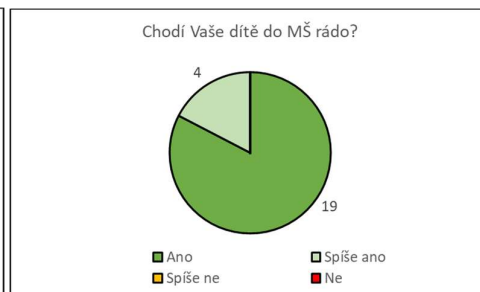

## Vyhodnocení dotazníku spokojenosti v Mateřské škole Chuderov, Leden 2022

	Ano	Spíše ano	Spíše ne	Ne	Bez odpovědi
Chodí Vaše dítě do MŠ rádo?	19	4	0	0	0
Jste spokojeni s výchovně vzdělávací prací učitelů?	20	0	1	0	2
Je dostačující spolupráce mezi Vámi a p. učitelkami a informovanost o chování a úrovni schopností dítěte?	19	1	1	2	0
Čtete pravidelně nástěnky?	19	3	1	0	0
Jste spokojeni s vedením školy?	20	0	0	3	0
Vyhovuje Vám skladba jídelníčku?	17	5	2	0	0
Je dostačující a rozmanitý počet kulturních akcí, projektových dnů a informovanost o nich?	19	1	1	1	1
Jste spokojeni s úklidem?	20	2	1	0	0
Jste spokojeni s vybavením MŠ?	17	4	1	1	1
Jste spokojeni s údržbou zahrady?	19	1	1	1	1
Je pro vás dostačující provoz MŠ?	21	1	0	0	1
Máte zájem podílet se na chodu školky?	19	0	0	2	2
<b>Celková spokojenost ze všech odpovědí</b>	<b>229</b>	<b>22</b>	<b>9</b>	<b>10</b>	<b>8</b>